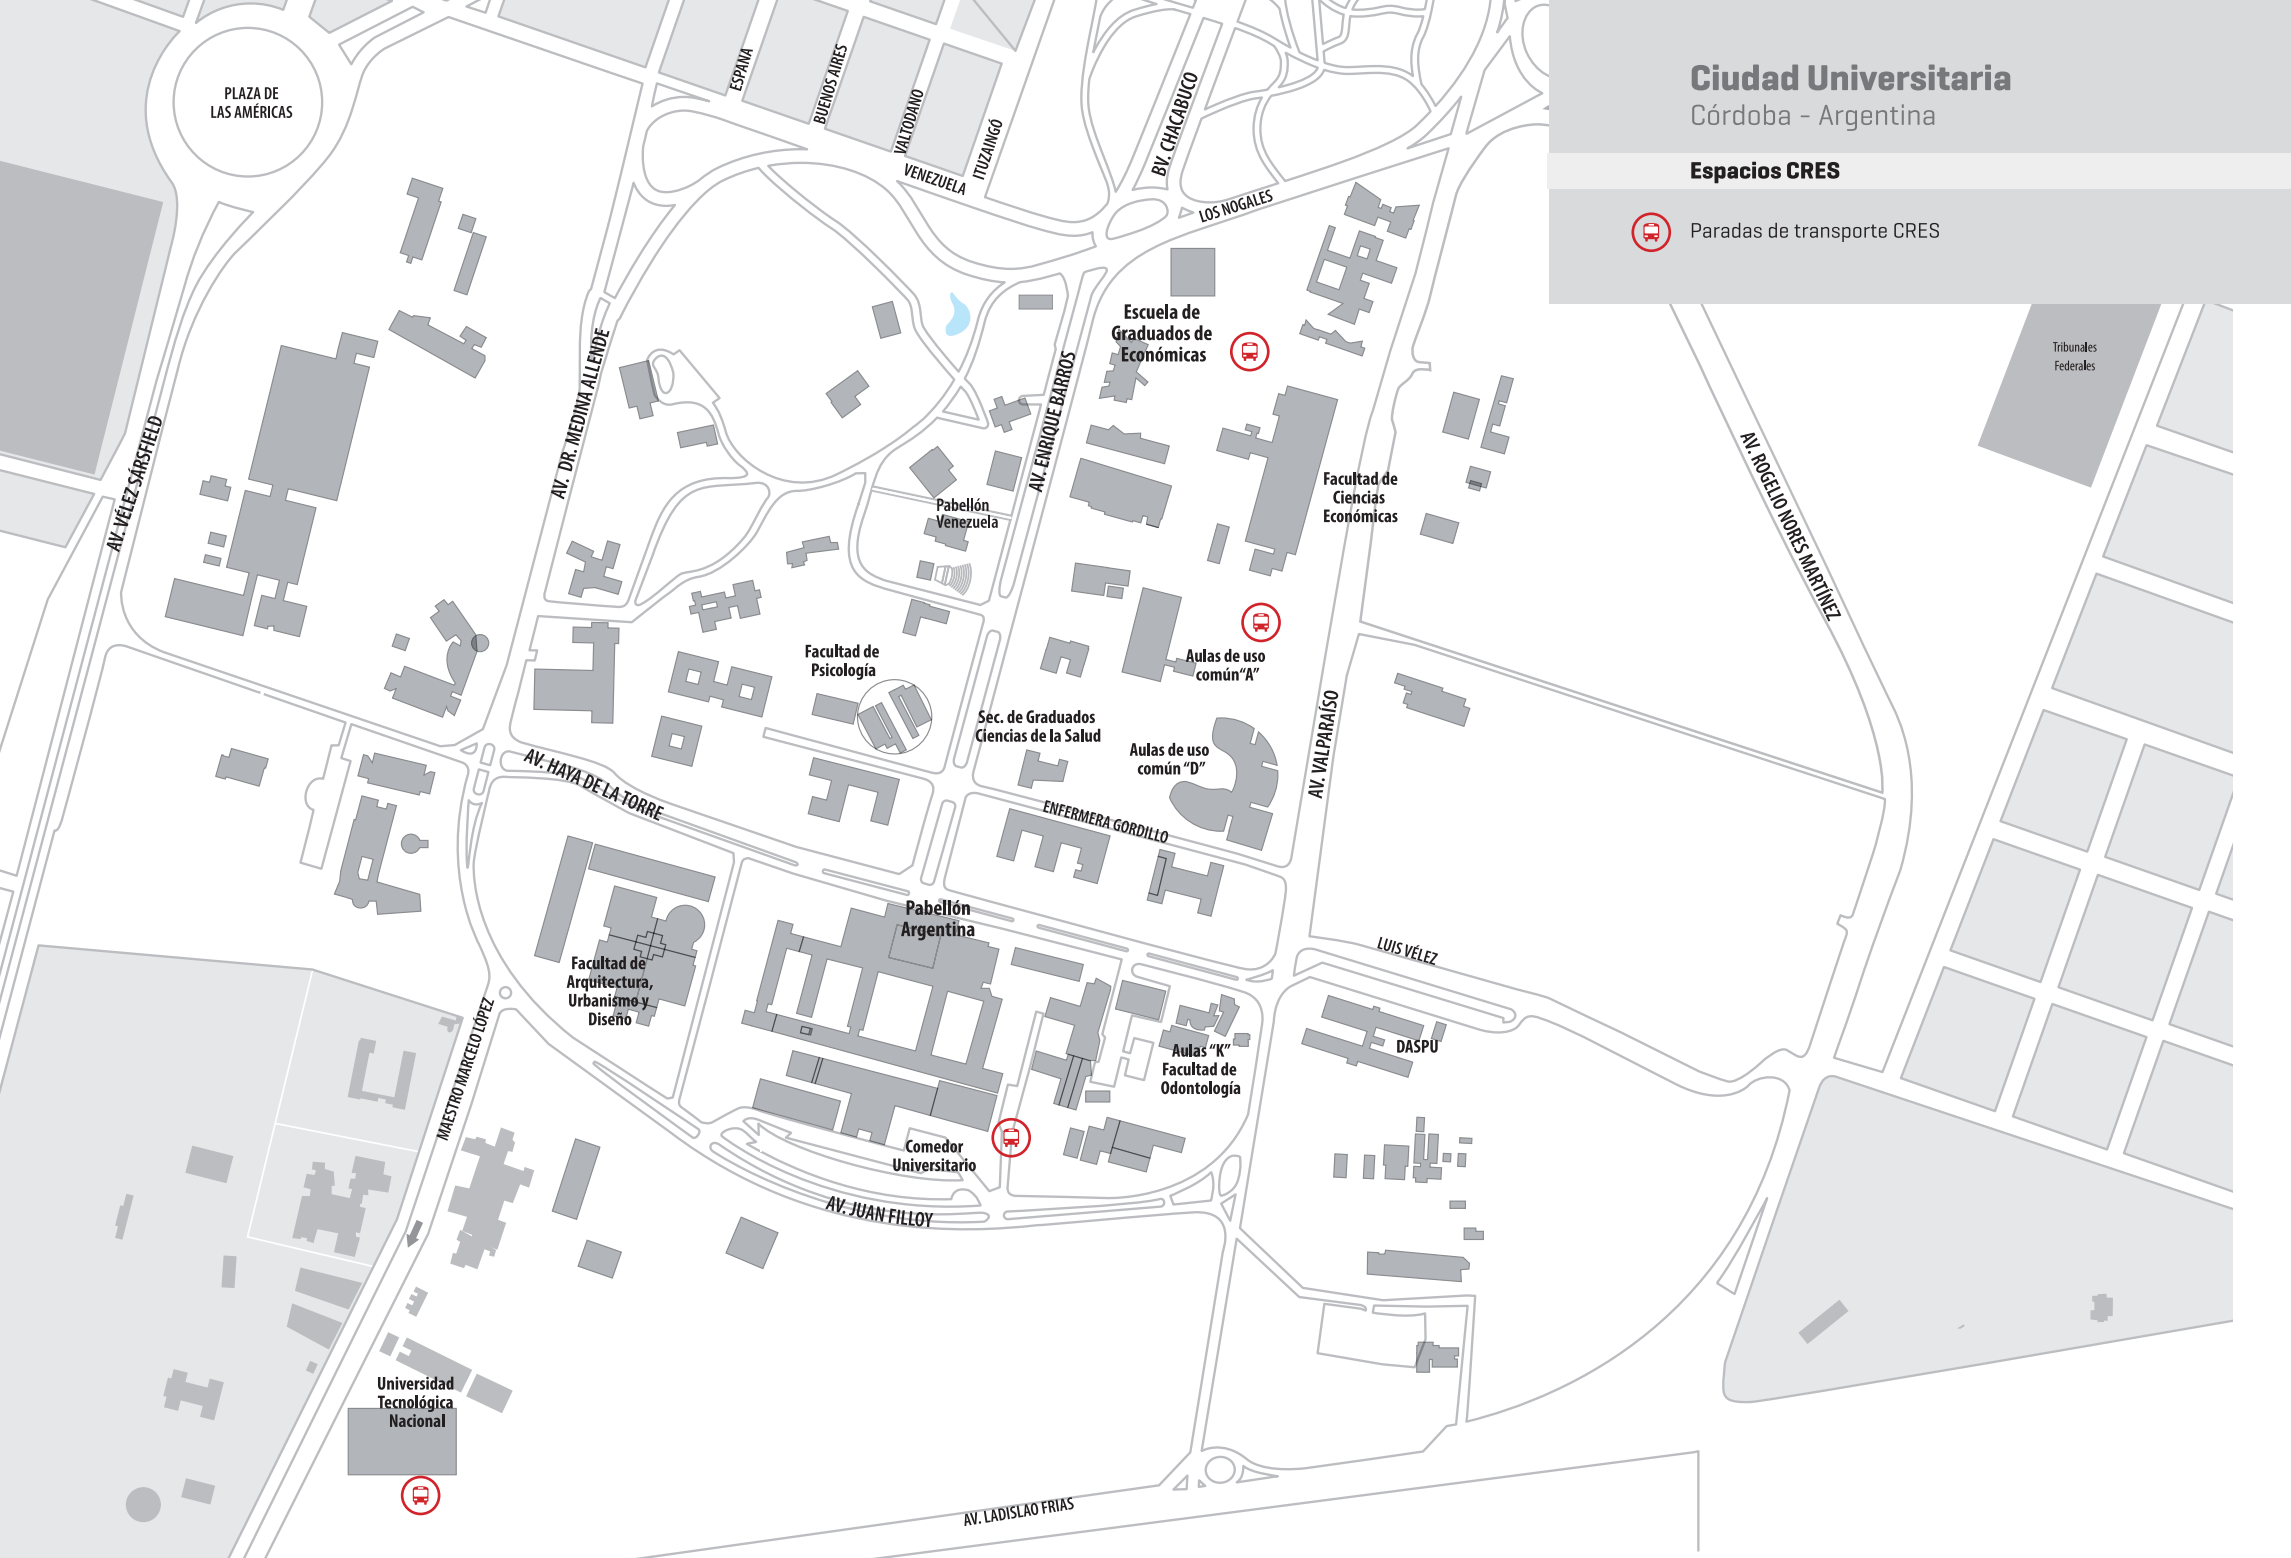

Ciudad Universitaria

Córdoba - Argentina

Espacios CRES

Paradas de transporte CRES

PLAZA DE LAS AMÉRICAS

AV. VÉLEZ SÁRSFIELD

AV. DR. MEDINA ALLENDE

AV. HAYA DE LA TORRE

Aulas de uso
común "D"

ENFERMERA GORDILLO

AV. VALPARAÍSO

Pabellón
Argentina

Facultad de
Arquitectura,
Urbanismo y
Diseño

LUIS VÉLEZ

Aulas "K"
Facultad de
Odontología

DASPU

Comedor
Universitario

AV. JUAN FILLOY

AV. LADISLAO FRIAS

Tribunales
Federales